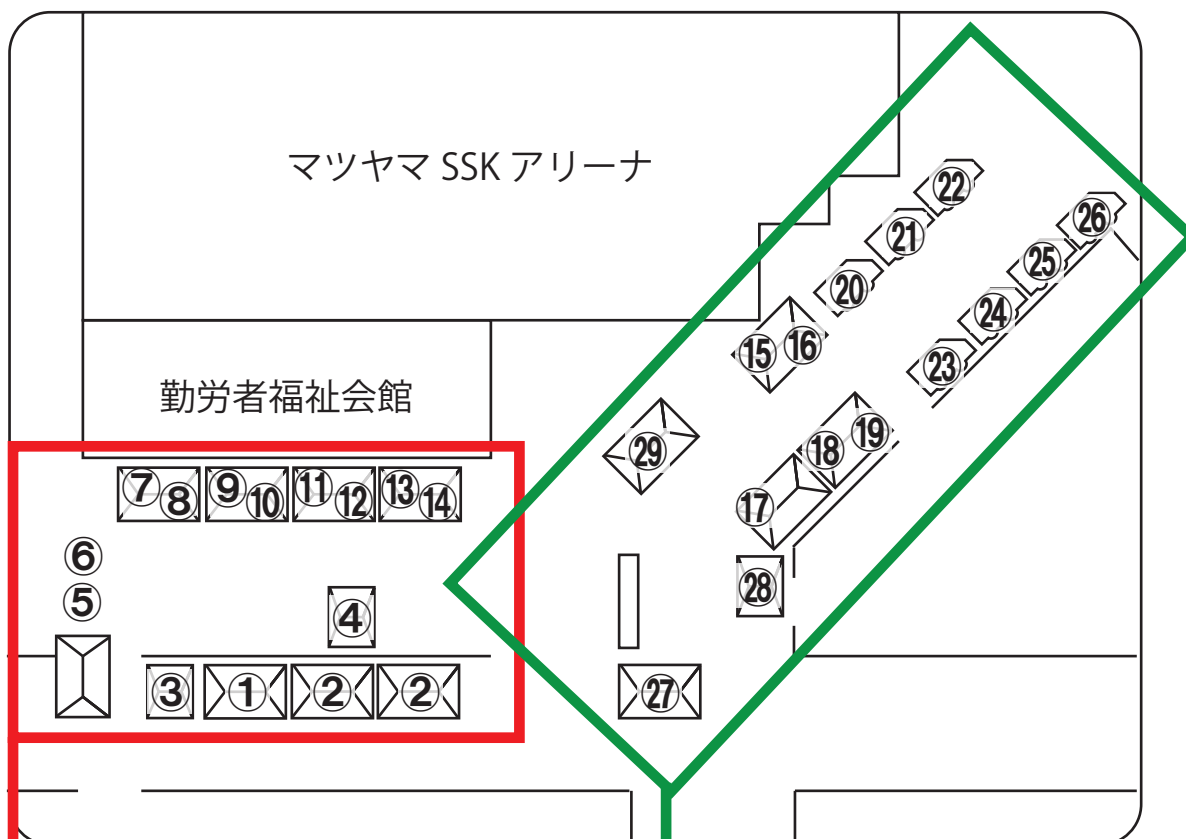

名張桜まつり 4月1日(土)

模擬店一覧

模擬店エリア①

①名張商工会議所青年部 やきそば 生ビール コロケ フランクフルト	②宅建協会伊賀支部 バザー すくい人形 スーパーボールすくい 他
③御菓子司 星安 和洋菓子 アイスクリーム	④ダスキンフミックス ダスキン商品紹介 販売
⑤創作串揚げ 桜スタジオ 創作串揚げセット 生ビール ソフトドリンク えびふらいパフェ	⑥花月 やきとり 唐揚げ すじたま焼き
⑦Dance school jaka ブルーリングサイダー ポテト カレー 他	⑧Colorful JP ローストビーフのサラダクレープ ハニーマスタードチキン 他
⑨Biquette Liqors ワイン試飲・購入申込受付	⑩Chotto パウンドケーキ クッキー もちふわケーキ 布小物 他
⑪コープみえ コープ商品販売	⑫あっちゃんの御菓子工房 シフォンケーキ マドレーヌ フィナンシェ チーズケーキ 他
⑬手形アート工房 TAUKO 手形アートワークショップ ベビーキッズ商品	⑭スティカットワークス スマホケース 湯呑 ハンドタオル マスク 他

模擬店エリア②

⑮ホデイワークルーム フルジャラン S60 による施術体験 (上半身or腰~脚 15分~20分)	⑯Flower Dream ブリザードフラワー ハーバリウム 雑貨
⑰名張近鉄ガス 風船無料配布 パンフレット等配布、展示	⑱名張自動車学校 ドローンの展示・映像上映 トイドローン体験 他
⑲癒しの空間 月のあかり DNA アクティベーション体験版 トゥルータロット 他	⑳本気 いちごアメ りんごアメ シャインマスカットアメ 他
㉑まつや 蜂蜜カステラ	㉒FIVE NINE からあげ ロングポテト
㉓ルリアン クレープ ソフトクリーム スムージー ドリンク類	㉔Ahiru kitchen ココモコ丼 りんごアメ ロールアイス 美酢ドリンク 他
㉕(有)丸八食品 ロングポテト チーズドック からあげ カップケーキ 他	㉖Captain Turtle ホットドック各種 伊賀豚フランクドリンク
㉗名張牛汁協会 名張牛汁	㉘フィリップモリスジャパン IQOS イルマキット IQOS イルマ 他
㉙名張商工会議所女性会 お茶 パン みたらし団子	