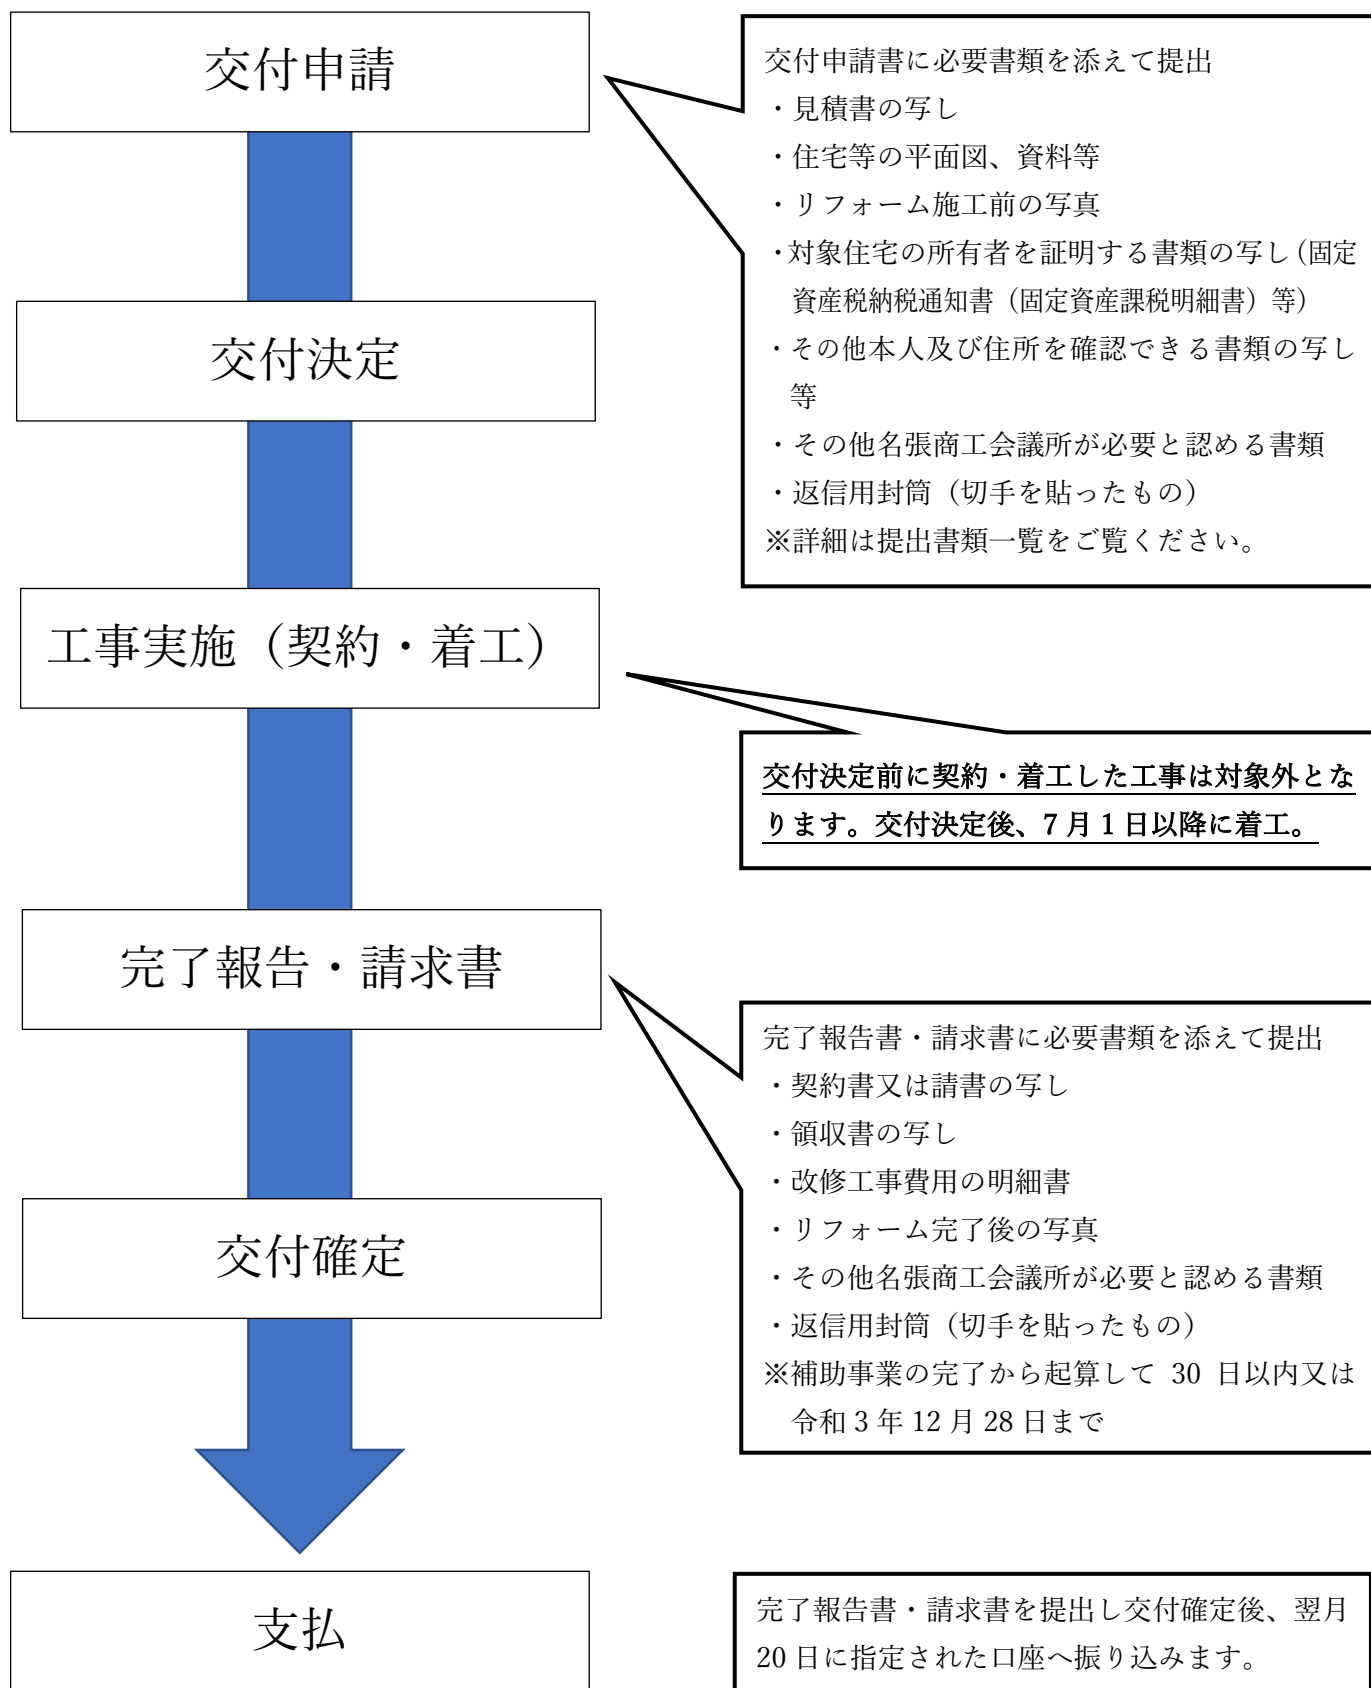

リフォーム等補助金

(移住定住者空き家活用型・市民空き家活用型リフォーム事業) の流れ

※交付決定後、変更のある場合に事業変更申請書を提出いただく場合があります。