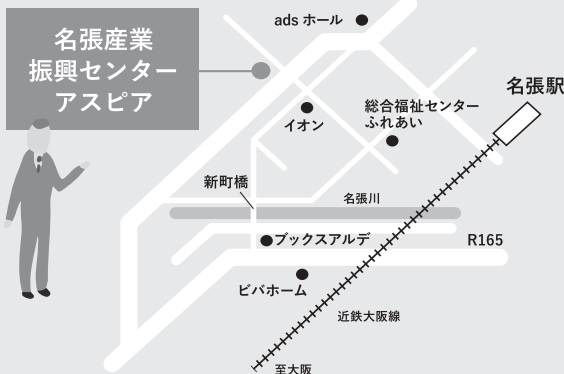

求職者向けマイナビ講座
※講師はオンラインでの参加となります

第2部

13:30 ~ 16:30 (受付 13:00 ~)

参加企業
約30社

※第1部と第2部で参加企業は異なります。

場所

名張産業振興センター
アスパ 名張市南町 822-2

対象

大学・短大・専門学校卒業予定者及び
転職者・未就職者等 (U・J・Iターナー含む)

その他

保護者の方でも企業情報を提供いたします
※学生と保護者が一体となって就職活動に取り組めるように、
地域の企業情報を提供しております。

・近鉄大阪線 名張駅 西口から徒歩約15分
・コミュニティバス ナッキー号で「名張産業振興センターアスパ前」下車 (平日、のみ運行)

お問い合わせ先 受付時間: 9:00~17:00 (平日のみ)