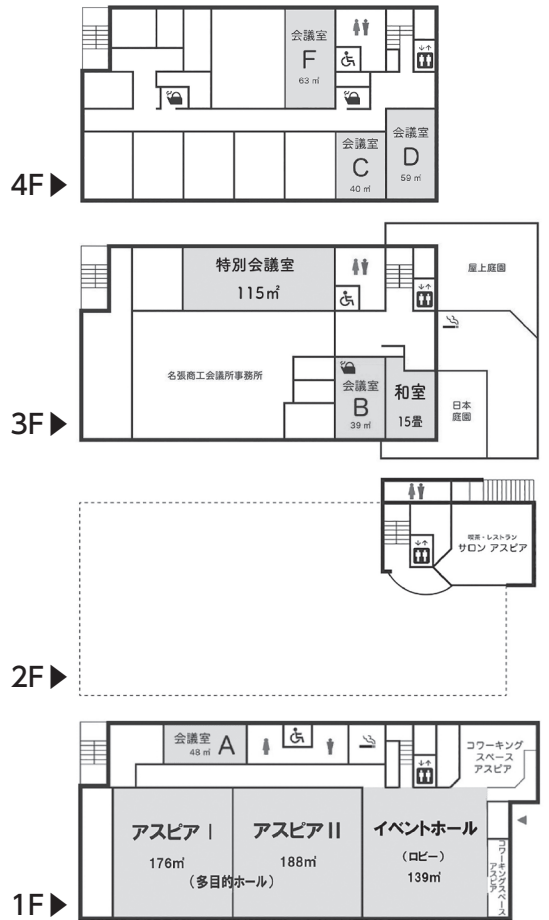

●名張産業振興センター「アスピア」の優れたところ

- ①建物を囲むように駐車場があるので、建物へのアクセスが楽。しかも駐車可能台数は約120台!
- ②全館でwi-fiが使えます。
- ③広い多目的ホールが1階にあり、大きなイベントをするときにお客様の出入りや商品の搬入・搬出がしやすい。
- ④アスピアの天井吊り下げ式プロジェクターは輝度が高く、照明をつけたままでも投影画像がはっきりと見えます。映像を見ながらのメモ取りもラクラク!
- ⑤「まちの駅アスピア」として、休憩や情報機能も充実!

●貸室使用基本料金表 (10%税込)

室名			全日	半日	夜間
			(9:00 ~ 17:00)	(9:00 ~ 13:00) (13:00 ~ 17:00)	(17:00 ~ 22:00)
アスピア I	176㎡	平日	¥11,000	¥5,500	¥8,250
		土・日・祝	¥14,300	¥7,150	¥11,000
アスピア II	188㎡	平日	¥11,000	¥5,500	¥8,250
		土・日・祝	¥14,300	¥7,150	¥11,000
イベントホール	165㎡	平日	¥7,700	¥3,850	¥5,830
		土・日・祝	¥11,000	¥5,500	¥8,250
会議室 A	48㎡	平日	¥4,400	¥2,200	¥3,300
		土・日・祝	¥5,500	¥2,750	¥4,070
会議室 B	39㎡	平日	¥3,300	¥1,650	¥2,420
		土・日・祝	¥4,400	¥2,200	¥3,300
和室	15畳	平日	¥3,300	¥1,650	¥2,420
		土・日・祝	¥4,400	¥2,200	¥3,300
会議室 C	40㎡	平日	¥3,300	¥1,650	¥2,420
		土・日・祝	¥4,400	¥2,200	¥3,300
会議室 D	59㎡	平日	¥5,500	¥2,750	¥4,070
		土・日・祝	¥7,150	¥3,630	¥5,500
会議室 F	63㎡	平日	¥5,500	¥2,750	¥4,070
		土・日・祝	¥7,150	¥3,630	¥5,500
特別会議室	115㎡	平日	¥11,000	¥5,500	
		土・日・祝	¥14,300	¥7,150	

令和6年 産業振興センター休館日のお知らせ

GW……………4月29日(月)、
5月3日(金)～5月6日(月)
年末年始…12月28日(土)～12月31日(火)
令和7年1月1日(水)～1月3日(金)

●お申込・お問い合わせ先●

名張商工会議所 総務管理課

T518-0729 名張市南町822-2
[貸室専用電話] ☎0595-64-5353

<http://www.nabari.or.jp/aspia/aspia.html>

名張産業振興
センター内に

ご利用料金について

3時間…500円 (ワンドリンク付き)

月額利用料…1ヶ月5,000円～

詳しくはQRコードにアクセス!

コワーキングスペース
アスピアHP