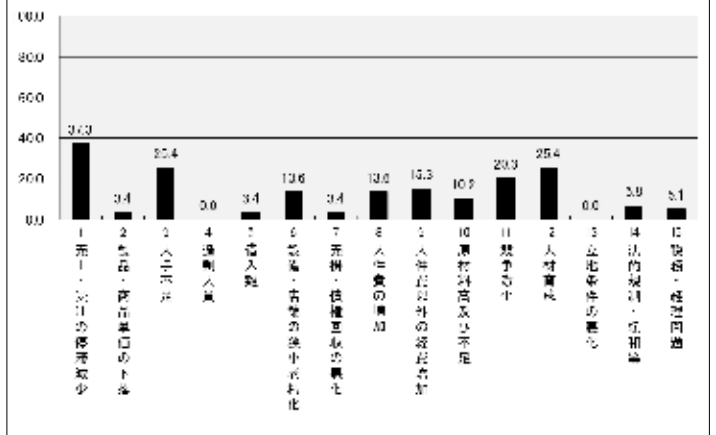

宝石★時計★メガネ
Jewelry・Watch・Eye Wear

田村

三重県名張市東町1743
TEL 0595-63-0730

売上の見通し

経営上の問題点

当所より「生産性向上特別措置法」に基づく導入促進基本計画の策定 および固定資産税の特例措置に関する要望書を名張市に提出

名張商工会議所は、去る2月20日名張市に「設備投資に係る新たな固定資産税特例」を適用し税の負担軽減を求める要望書を提出しました。同特例は国が2017年12月にまとめた「新しい政策パッケージ」の中で、中小企業の労働生産性の伸び悩みと設備投資の後押しの必要性を鑑み、中小企業の生産性向上に資する設備投資に対して3年間固定資産税の負担軽減を図る制度です。市内の中小事業者が以下の制度を受けることが出来るには、名張市が①「生産性向上特別措置法」に基づく「導入促進基本計画」を策定し、国から同意を受ける ②市の条例で3年間、固定資産税の特例率をゼロ以上1/2以下とするの2点を取り組んでいただく必要があります。