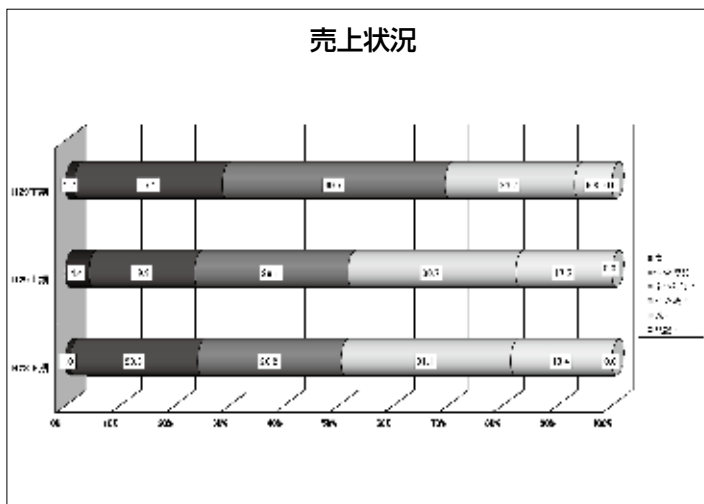

結婚式の2次会など
パーティならサロンアスピアで!!

お人様 3,500円より
料理+フリードリンク 2時間

Salonアスピア

名張市南町822-2
(名張産業振興センター内)
TEL 64-6330

清掃革命プロジェクト

清掃業早のイメージを根底から満す新たな挑戦!!

お客様にお届けしたいのは、綺麗だけじゃない!

お客様満足度105%を目標に1件1件お伺い致します。

ハウスクリーニング Run Cast

TEL 0595-63-0730
三重県名張市上八町480-10
A様専用が近所駅前敷内
TEL 0595-63-0730 324 伊勢
FAX 0595-64-6323

次号詳細発表!!
Coming soon...

おかげさまで104周年

104th Anniversary

宝石★時計★メガネ
Jewelry・Watch・Eye Wear

田村

三重県名張市東町1743
TEL 0595-63-0730