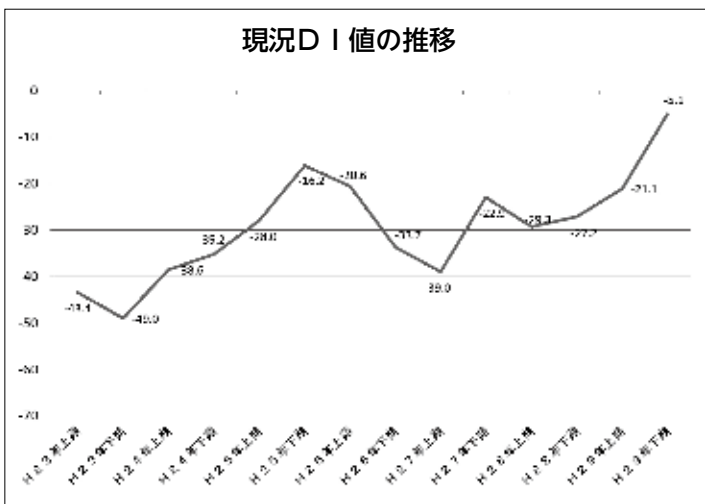

結婚式の2次会など
パーティならサロンアスピアで!!

お人様 3,500円より
料理+フリードリンク 2時間

Salonアスピア

名張市南町822-2
(名張産業振興センター内)
TEL 64-6330

清掃革命プロジェクト

清掃業早のイメージを根底から満す新たな挑戦!!

お客様にお届けしたいのは、綺麗だけじゃない!

お客様満足度105%を目標に1件1件お伺い致します。

ハウスクリーニング Run Cast

TEL 0595-63-0730
三重県名張市上八町480-10
A様専用が近所駅前敷内
TEL 0595-63-0730 324 伊勢
FAX 0595-64-6323

次号詳細発表!!
Coming soon...

おかげさまで104周年

104th Anniversary

宝石★時計★メガネ
Jewelry・Watch・Eye Wear

田村

三重県名張市東町1743
TEL 0595-63-0730