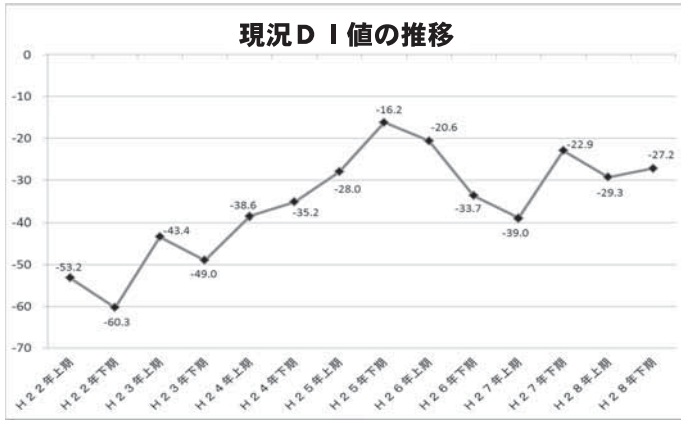

# 名張地域景況調査 平成28年下期

名張商工会議所では、県下商工会議所統一調査として平成28年7月～12月の下期における、名張市内の中小企業(抽出企業200社のうち回答企業103社。回答率51.5%)の景況調査を実施しました。主要な結果は以下のとおりです。

全体は「良い・やや良い」が22.3%、「やや悪い・悪い」が49.5%で、D I値は▲27.2(前期▲29.3)となり、前期より2.1ポイント改善しました。見通しは「良い・やや良い」が16.5%、「やや悪い・悪い」が41.8%で、D I値は▲25.3(前期▲35.2)となり、現状のD I値(▲27.2)と比較すると、1.9ポイント業況の改善を見通しています。

改善した業種と悪化した業種がそれぞれ見られますが、全体のD I値は改善したという結果となりました。

※D I値は景気動向を示す指標で「良い」「やや良い」と回答した企業割合から「悪い」「やや悪い」と回答した企業割合を差し引いた値です。(マイナスは▲表示)

※数値は端数を四捨五入しているため合計が100%にならない場合があります。

結婚式の2次会など  
パーティならサロンアスピアで!!

お一人様 3,500円より  
料理+フリードリンク 2時間