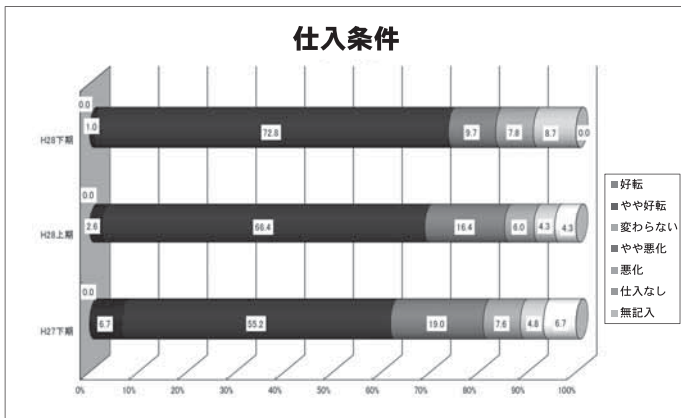

# 名張地域景況調査 平成28年下期

名張商工会議所では、県下商工会議所統一調査として平成28年7月～12月の下期における、名張市内の中小企業(抽出企業200社のうち回答企業103社。回答率51.5%)の景況調査を実施しました。主要な結果は以下のとおりです。

全体は「良い・やや良い」が22.3%、「やや悪い・悪い」が49.5%で、D I値は▲27.2(前期▲29.3)となり、前期より2.1ポイント改善しました。見通しは「良い・やや良い」が16.5%、「やや悪い・悪い」が41.8%で、D I値は▲25.3(前期▲35.2)となり、現状のD I値(▲27.2)と比較すると、1.9ポイント業況の改善を見通しています。

改善した業種と悪化した業種がそれぞれ見られますが、全体のD I値は改善したという結果となりました。

※D I値は景気動向を示す指標で「良い」「やや良い」と回答した企業割合から「悪い」「やや悪い」と回答した企業割合を差し引いた値です。(マイナスは▲表示)

※数値は端数を四捨五入しているため合計が100%にならない場合があります。

結婚式の2次会など  
パーティならサロンアスピアで!!

お一人様 3,500円より  
料理+フリードリンク 2時間