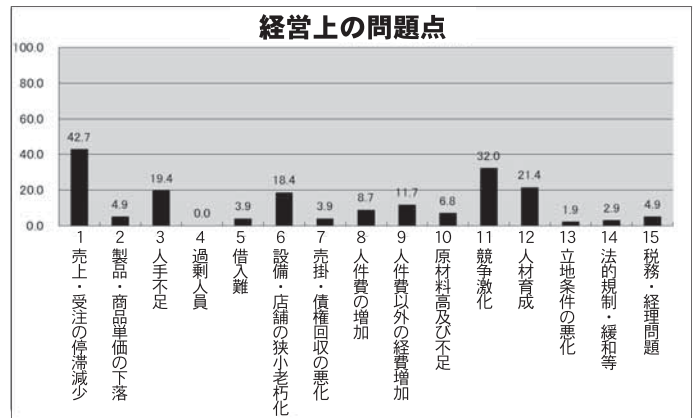

# 名張地域景況調査 平成28年下期

名張商工会議所では、県下商工会議所統一調査として平成28年7月～12月の下期における、名張市内の中小企業(抽出企業200社のうち回答企業103社。回答率51.5%)の景況調査を実施しました。主要な結果は以下のとおりです。

全体は「良い・やや良い」が22.3%、「やや悪い・悪い」が49.5%で、D I値は▲27.2(前期▲29.3)となり、前期より2.1ポイント改善しました。見通しは「良い・やや良い」が16.5%、「やや悪い・悪い」が41.8%で、D I値は▲25.3(前期▲35.2)となり、現状のD I値(▲27.2)と比較すると、1.9ポイント業況の改善を見通しています。

改善した業種と悪化した業種がそれぞれ見られますが、全体のD I値は改善したという結果となりました。

※D I値は景気動向を示す指標で「良い」「やや良い」と回答した企業割合から「悪い」「やや悪い」と回答した企業割合を差し引いた値です。(マイナスは▲表示)

※数値は端数を四捨五入しているため合計が100%にならない場合があります。

結婚式の2次会など  
パーティならサロンアスピアで!!

お一人様 3,500円より  
料理+フリードリンク 2時間