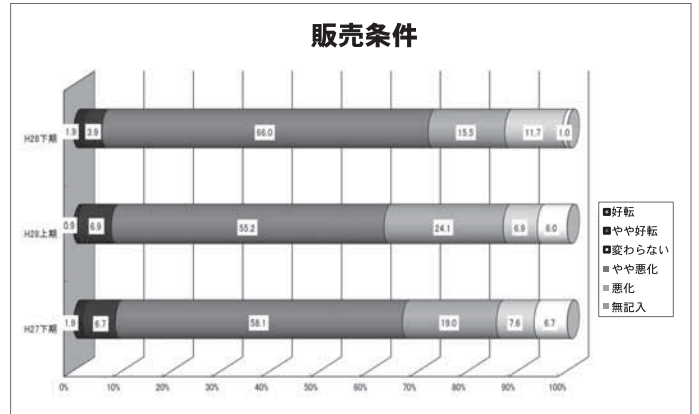

# 名張地域景況調査 平成28年下期

名張商工会議所では、県下商工会議所統一調査として平成28年7月～12月の下期における、名張市内の中小企業(抽出企業200社のうち回答企業103社。回答率51.5%)の景況調査を実施しました。主要な結果は以下のとおりです。

全体は「良い・やや良い」が22.3%、「やや悪い・悪い」が49.5%で、D I値は▲27.2(前期▲29.3)となり、前期より2.1ポイント改善しました。見通しは「良い・やや良い」が16.5%、「やや悪い・悪い」が41.8%で、D I値は▲25.3(前期▲35.2)となり、現状のD I値(▲27.2)と比較すると、1.9ポイント業況の改善を見通しています。

改善した業種と悪化した業種がそれぞれ見られますが、全体のD I値は改善したという結果となりました。

※D I値は景気動向を示す指標で「良い」「やや良い」と回答した企業割合から「悪い」「やや悪い」と回答した企業割合を差し引いた値です。(マイナスは▲表示)

※数値は端数を四捨五入しているため合計が100%にならない場合があります。

結婚式の2次会など  
パーティならサロンアスピアで!!

お一人様 3,500円より  
料理+フリードリンク 2時間