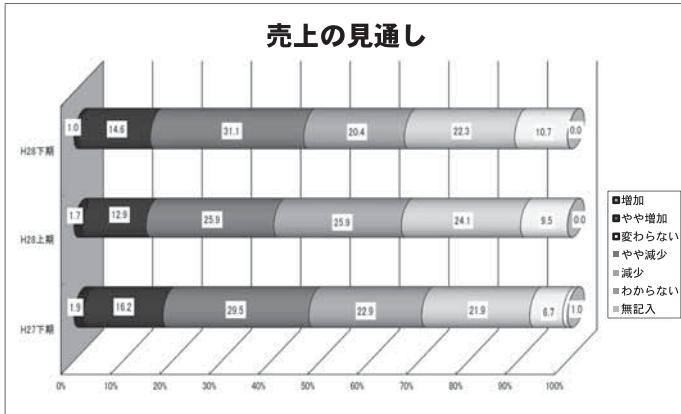

# 名張地域景況調査 平成28年下期

名張商工会議所では、県下商工会議所統一調査として平成28年7月～12月の下期における、名張市内の中小企業(抽出企業200社のうち回答企業103社。回答率51.5%)の景況調査を実施しました。主要な結果は以下のとおりです。

全体は「良い・やや良い」が22.3%、「やや悪い・悪い」が49.5%で、D I値は▲27.2(前期▲29.3)となり、前期より2.1ポイント改善しました。見通しは「良い・やや良い」が16.5%、「やや悪い・悪い」が41.8%で、D I値は▲25.3(前期▲35.2)となり、現状のD I値(▲27.2)と比較すると、1.9ポイント業況の改善を見通しています。

改善した業種と悪化した業種がそれぞれ見られますが、全体のD I値は改善したという結果となりました。

※D I値は景気動向を示す指標で「良い」「やや良い」と回答した企業割合から「悪い」「やや悪い」と回答した企業割合を差し引いた値です。(マイナスは▲表示)

※数値は端数を四捨五入しているため合計が100%にならない場合があります。

結婚式の2次会など  
パーティならサロンアスピアで!!

お一人様 3,500円より  
料理+フリードリンク 2時間