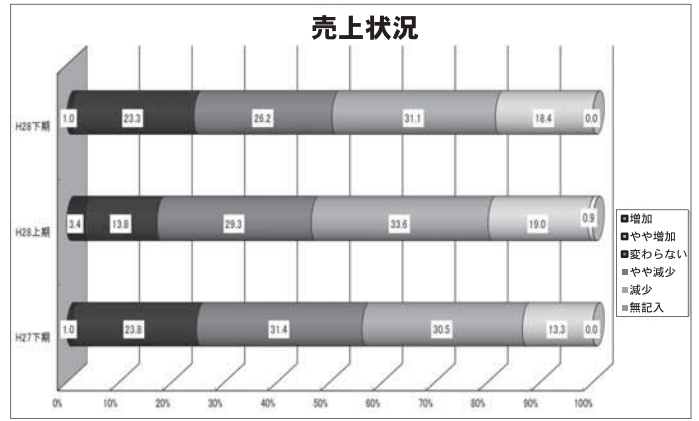

# 名張地域景況調査 平成28年下期

名張商工会議所では、県下商工会議所統一調査として平成28年7月～12月の下期における、名張市内の中小企業(抽出企業200社のうち回答企業103社。回答率51.5%)の景況調査を実施しました。主要な結果は以下のとおりです。

全体は「良い・やや良い」が22.3%、「やや悪い・悪い」が49.5%で、D I値は▲27.2(前期▲29.3)となり、前期より2.1ポイント改善しました。見通しは「良い・やや良い」が16.5%、「やや悪い・悪い」が41.8%で、D I値は▲25.3(前期▲35.2)となり、現状のD I値(▲27.2)と比較すると、1.9ポイント業況の改善を見通しています。

改善した業種と悪化した業種がそれぞれ見られますが、全体のD I値は改善したという結果となりました。

※D I値は景気動向を示す指標で「良い」「やや良い」と回答した企業割合から「悪い」「やや悪い」と回答した企業割合を差し引いた値です。(マイナスは▲表示)

※数値は端数を四捨五入しているため合計が100%にならない場合があります。

結婚式の2次会など  
パーティならサロンアスピアで!!

お一人様 3,500円より  
料理+フリードリンク 2時間