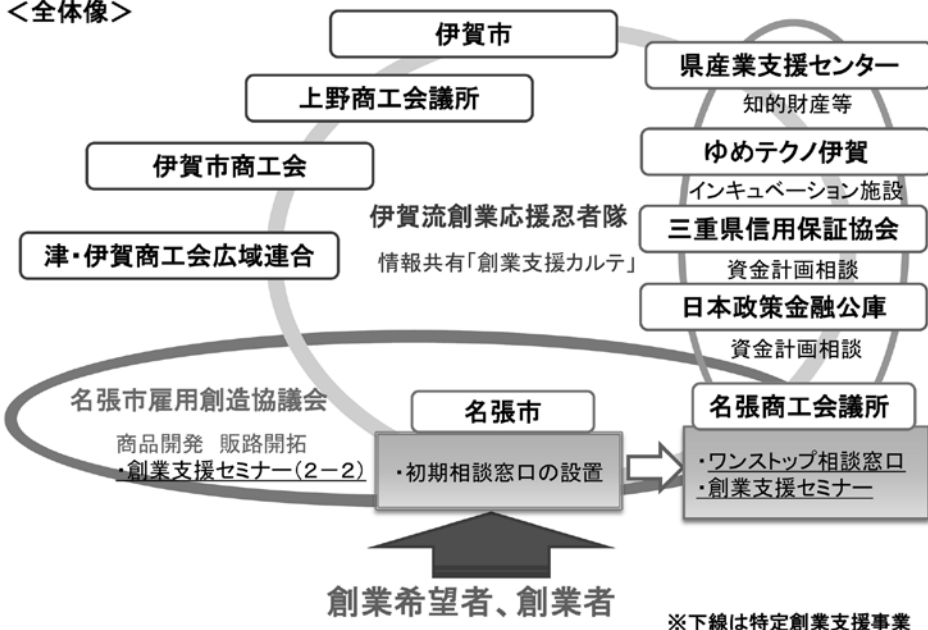

小規模事業資金 …………… 1.60%
 平成27年7月1日現在

名張市が産業競争力強化法に基づく「創業支援事業計画」の認定を受けました

○創業支援事業計画の概要

「産業競争力強化法」(平成26年1月成立)において、平成27年5月に名張市が民間の創業支援事業者(行政機関、金融機関、商工会議所等)と連携し、ワンストップ相談窓口の設置、創業セミナーの開催、コワーキング事業等の創業支援を実施する「創業支援事業計画」が、国の認定を受けました。

これにより法律認定を受けた創業支援事業者用の、国の補助金が活用できます。

また、本制度では、创业者の経営、財務、人材育成、販路開拓等を目的として継続的に行う創業支援の取組を「特定創業支援事業」と位置付け、本支援を受けた创业者には、登録免許税の軽減措置、信用保証枠の拡大等の支援策が適用されます。

<全体像>

※下線は特定創業支援事業

マイナンバー制度に関する小冊子の配布について

2015年10月マイナンバーの交付が始まり、2016年1月からマイナンバー制度が開始されます。マイナンバー制度とは「社会保障・税番号制度」のことで、社会保障、税、災害対策の3分野での利用から始まります。従業員を雇用しているすべての企業においてマイナンバー制度への対応を行わなければなりません。