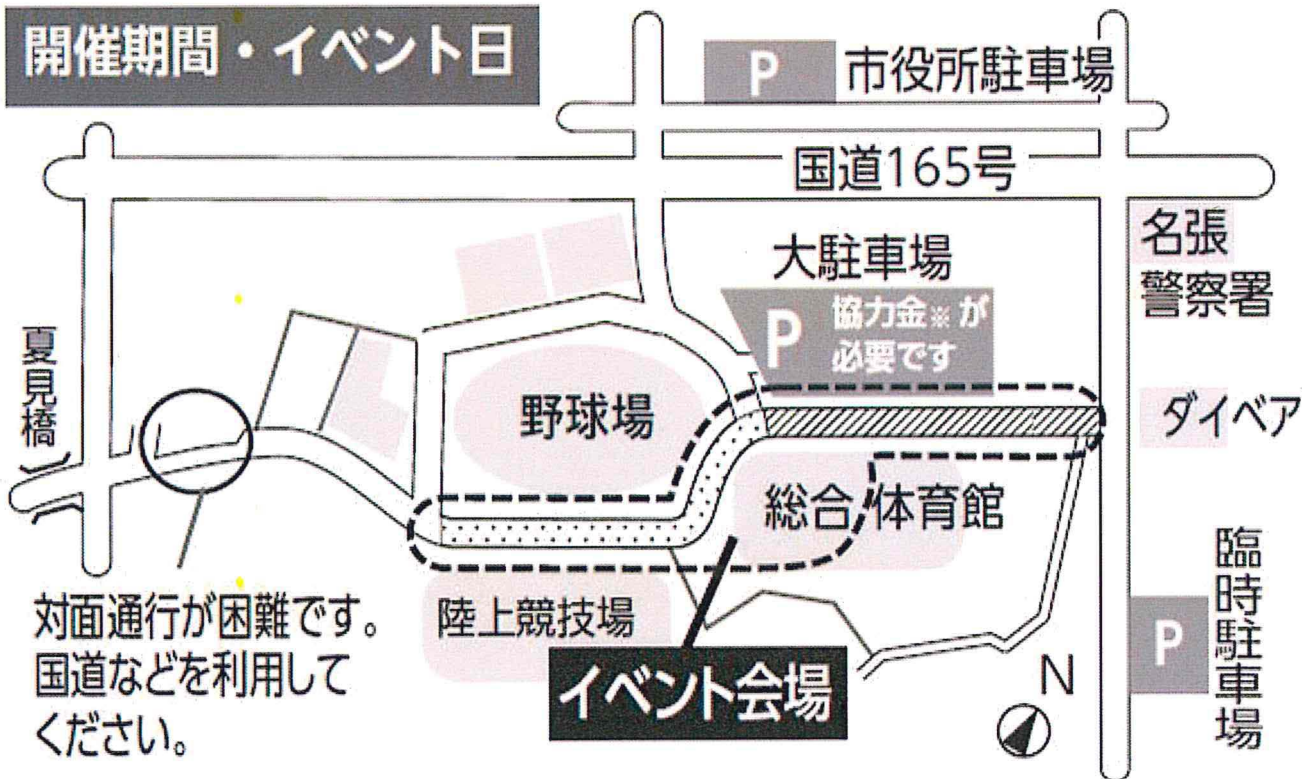

開催期間・イベント日

対面通行が困難です。
国道などを利用して
ください。

【車両通行止め】

午前9時00分～午後9時30分
(開催期間中)

★イベント日は午前8時～午後9時30分

午前9時～午後4時(イベント日のみ)

※総合体育館前の大駐車場は、イベント日
のみ協力金(500円)が必要

【イベント日無料シャトルバスを運行】

「アピタ名張店」と「ダイベア前」を結ぶ
無料シャトルバスを運行します。